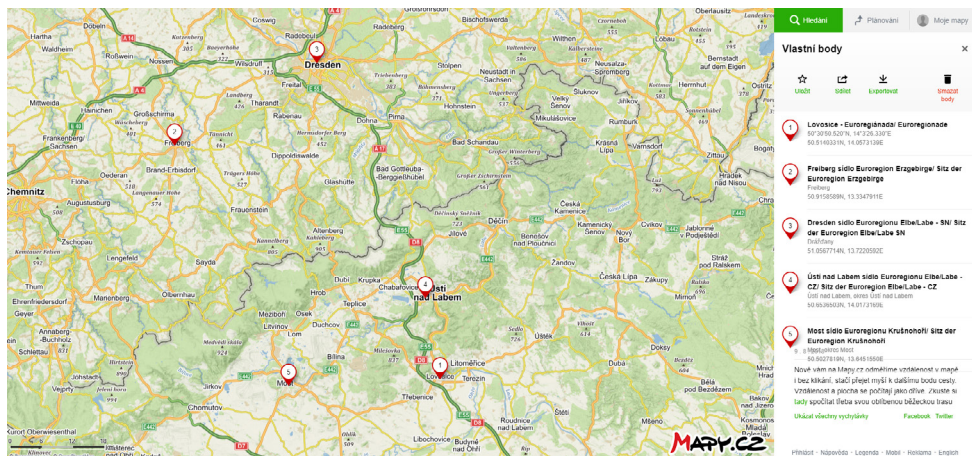

HRY 2018 V LOVOSÍCÍCH (14.9.2018)

Pro rok 2018 byla pověřena organizací Sportovních her s novým názvem Euroregionáda česká strana Euroregionu Elbe/Labe. Vedle tří tradičních sportů fotbal, atletika, volejbal byl vybrán ukázkově sport házená, která má v Lovosicích nejvyšší úroveň. Místní klub házené Lovci Lovosice hraje extraligu - nejvyšší soutěž v ČR.

Lovosický sportovní areál také dokonale splnil požadavek, aby jednotlivá sportoviště byla blízko sebe tak, aby účastníci mohli sledovat všechny soutěže a podpořit svůj tým v ostatních sportech.

Euroregionády se zúčastní 4 týmy (Elbe, Labe, Krušnohoří a Erzgebirge). Každý tým je tvořen 4 družstvy podle sportů. Celkem se jedná o 208 reprezentantů (sportovců a trenérů).